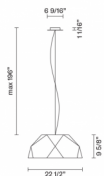

White

Other colors available

Check online www.fabbian.us

Crio D81

Other options

	code	electrification	technical info
	D81 A09 A 01	LED 120-277V	 DRY
	D81 A09 A 48	10x17.5W-120°	
	D81 A09 A 69	3000K 6150lm Cri >80	