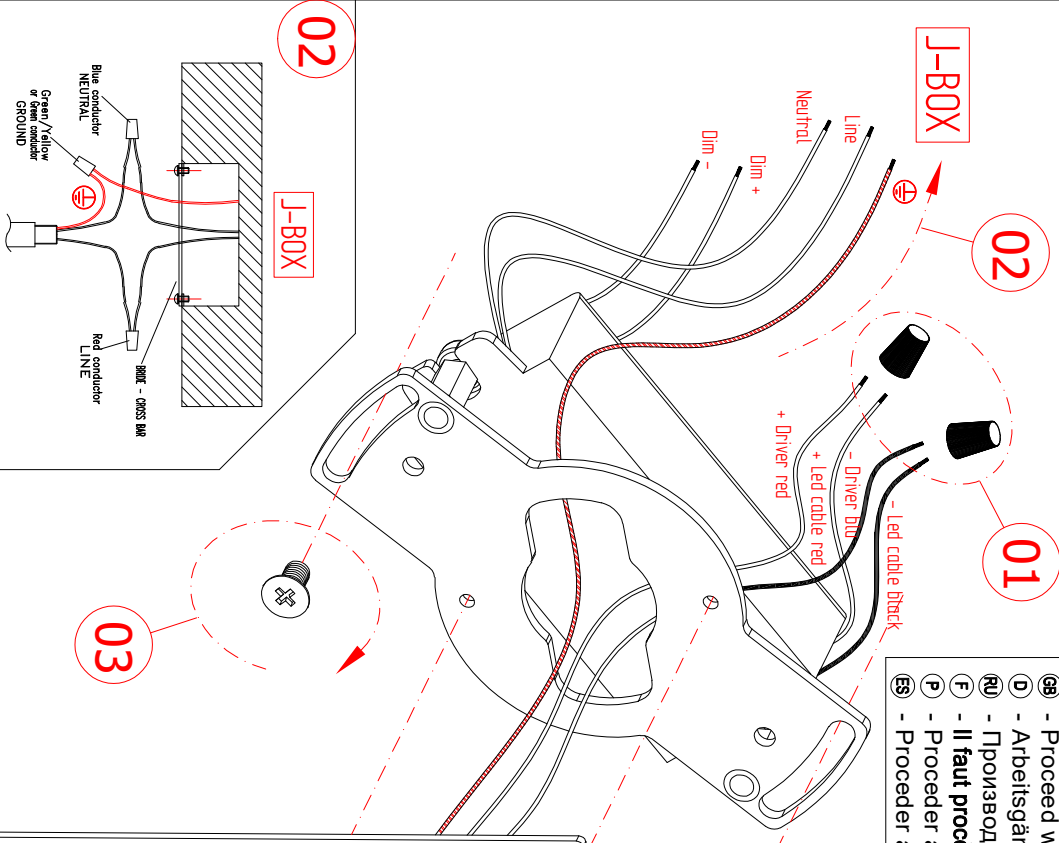

WIRING INSTRUCTIONS

- 1 - Strip the wire coming from the junction box and from the fixture, twist them together with the white wires, insert a connector and twist tightly
- 2 - Do the same procedure for the black wire
- 3 - If the cable coming from the structure is ftd, strip the lined or rubberd wire, twist it with the white wire, insert a connector and twist tightly
- 4 - Strip the yellow and green ground wire, twist them together, insert a connector and twist tightly
- 5 - If the junction box has no ground wire, connect the fixture wire to the cross bar wires
- 6 - If the cross bar has no ground wire, connect the fixture wire to the yellow screws present

INSTRUCTION POUR LE CABLAGE

- 1 - Débarber les fils provenant de la boîte de jonction et de la structure, enrouler les fils blancs entre eux, introduire un connecteur et tordre avec force
- 2 - Effectuer la même opération avec le fil noir
- 3 - Si le câble de la structure est du type pld, dénuder le fil avec la règle ou la scie, l'enrouler avec le blanc, introduire un connecteur et tordre avec force
- 4 - Débarber les fils de terre jaune et vert, les enrouler entre eux, introduire un connecteur et tordre avec force
- 5 - Si la boîte de jonction n'est pas munie de fil de terre, connecter le fil de la structure au fil relié à la bride
- 6 - Si la bride n'est pas munie de fil de terre, relier le fil de la structure à la vis jaune présente sur celle-ci