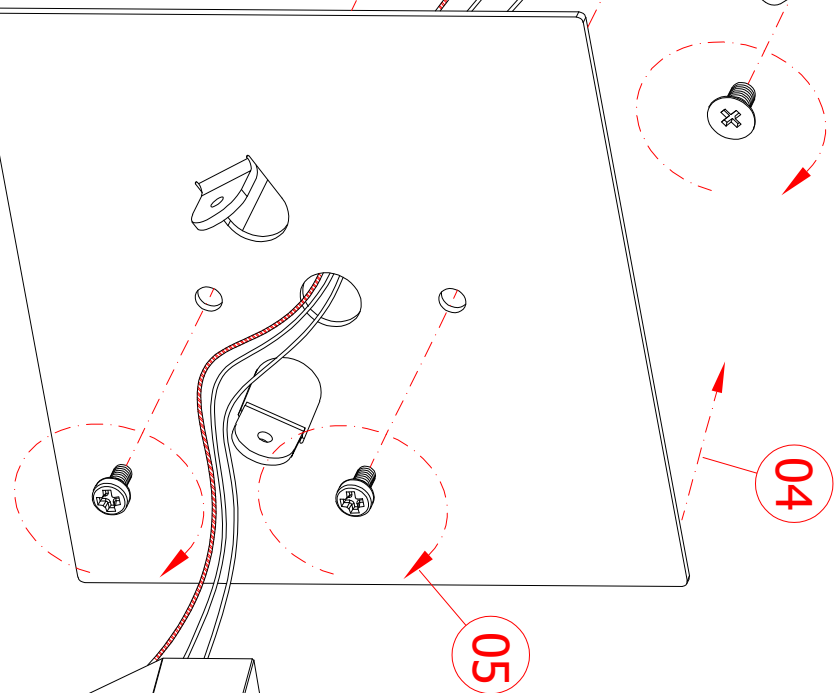

WIRING INSTRUCTIONS

- 1 - Strip the wire coming from the junction box and from the fixture, twist them together with the white wires, insert a connector and twist tightly
- 2 - Do the same procedure for the black wire
- 3 - If the cable coming from the structure is ftd, strip the lined or rubberd wire, twist it with the white wire, insert a connector and twist tightly
- 4 - Strip the yellow and green ground wire, twist them together, insert a connector and twist tightly
- 5 - If the junction box has no ground wire, connect the fixture wire to the cross bar wires
- 6 - If the cross bar has no ground wire, connect the fixture wire to the yellow screws present

INSTRUCTION POUR LE CABLAGE

- 1 - Débarber les fils provenant de la boîte de jonction et de la structure, enrouler les fils blancs entre eux, introduire un connecteur et tordre avec force
- 2 - Effectuer la même opération avec le fil noir
- 3 - Si le câble de la structure est du type pld, dénuder le fil avec la règle ou la scie, l'enrouler avec le blanc, introduire un connecteur et tordre avec force
- 4 - Débarber les fils de terre jaune et vert, les enrouler entre eux, introduire un connecteur et tordre avec force
- 5 - Si la boîte de jonction n'est pas munie de fil de terre, connecter le fil de la structure au fil relié à la bride
- 6 - Si la bride n'est pas munie de fil de terre, relier le fil de la structure à la vis jaune présente sur celle-ci