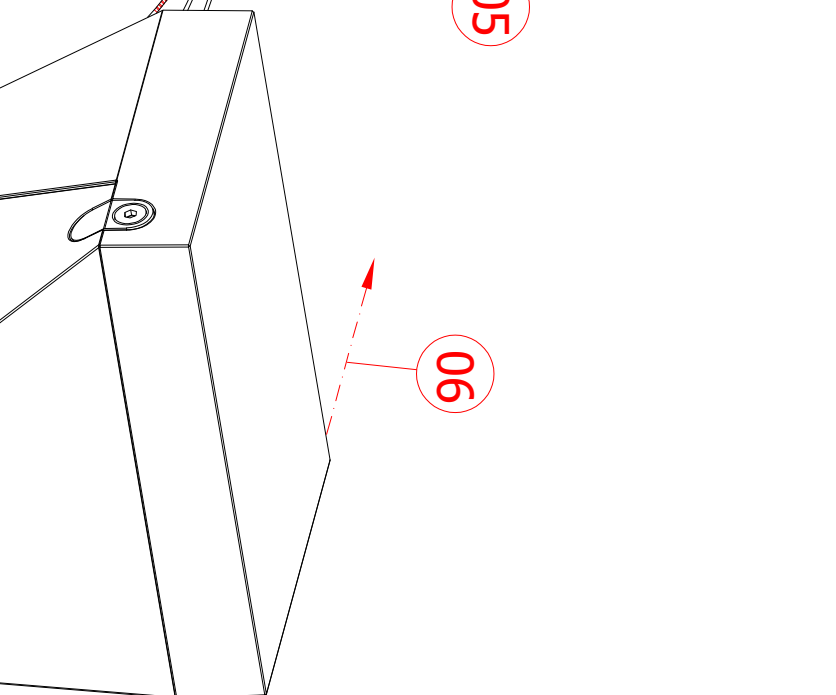

WIRING INSTRUCTIONS

- 1 - Strip the wire coming from the junction box and from the fixture, twist them together with the white wires, insert a connector and twist tightly
- 2 - Do the same procedure for the black wire
- 3 - If the cable coming from the structure is ftd, strip the lined or rubberd wire, twist it with the white wire, insert a connector and twist tightly
- 4 - Strip the yellow and green ground wire, twist them together, insert a connector and twist tightly
- 5 - If the junction box has no ground wire, connect the fixture wire to the cross bar wires
- 6 - If the cross bar has no ground wire, connect the fixture wire to the yellow screws present

INSTRUCTION POUR LE CABLAGE

- 1 - Débarber les fils provenant de la boîte de jonction et de la structure, enrouler les fils blancs entre eux, introduire un connecteur et tordre avec force
- 2 - Effectuer la même opération avec le fil noir
- 3 - Si le câble de la structure est du type pld, dénuder le fil avec la règle ou la scie, l'enrouler avec le blanc, introduire un connecteur et tordre avec force
- 4 - Débarber les fils de terre jaune et vert, les enrouler entre eux, introduire un connecteur et tordre avec force
- 5 - Si la boîte de jonction n'est pas munie de fil de terre, connecter le fil de la structure au fil relié à la bride
- 6 - Si la bride n'est pas munie de fil de terre, relier le fil de la structure à la vis jaune présente sur celle-ci