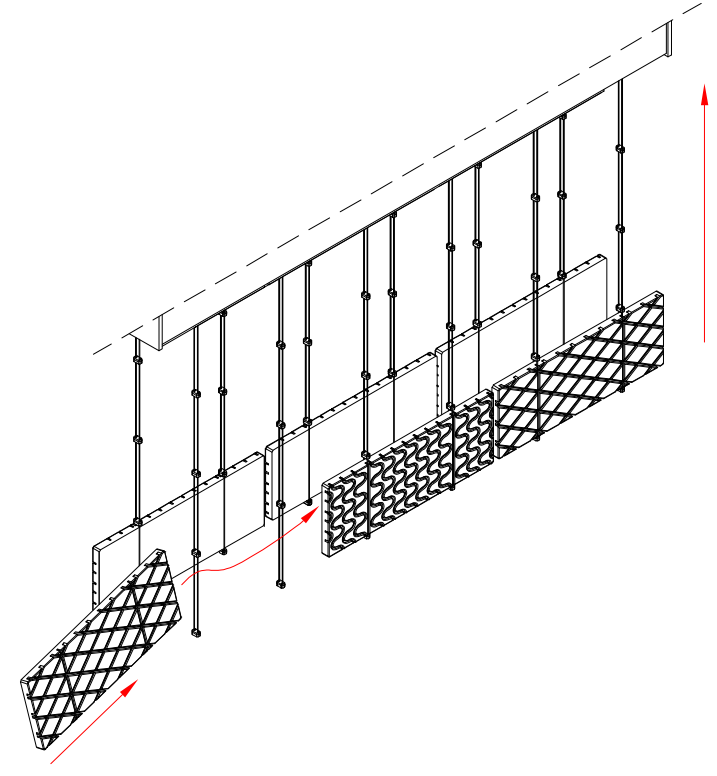

RIMUOVERE LA PELLICOLA DALLA STRIP LED E INCOLLARLA AL PROFILO/  
 REMOVE THE FOIL FROM THE STRIP LED AND PASTE IT TO PROFILE

D95 M26 A

D95 M22 A

D95 M22 A  
 D95 M23 A  
 D95 M24 A  
 D95 M25 A

D95 Z20

D95 Z10  
 D95 Z11  
 D95 Z12  
 D95 Z13  
 D95 Z14  
 D95 Z15

12A

12B

13

7A

08

7B

N.B. :  
 INSERIMENTO VETRI DAL BASSO VERSO L'ALTO  
 INSERT THE GLASSES FROM DOWN TO UP

09

10