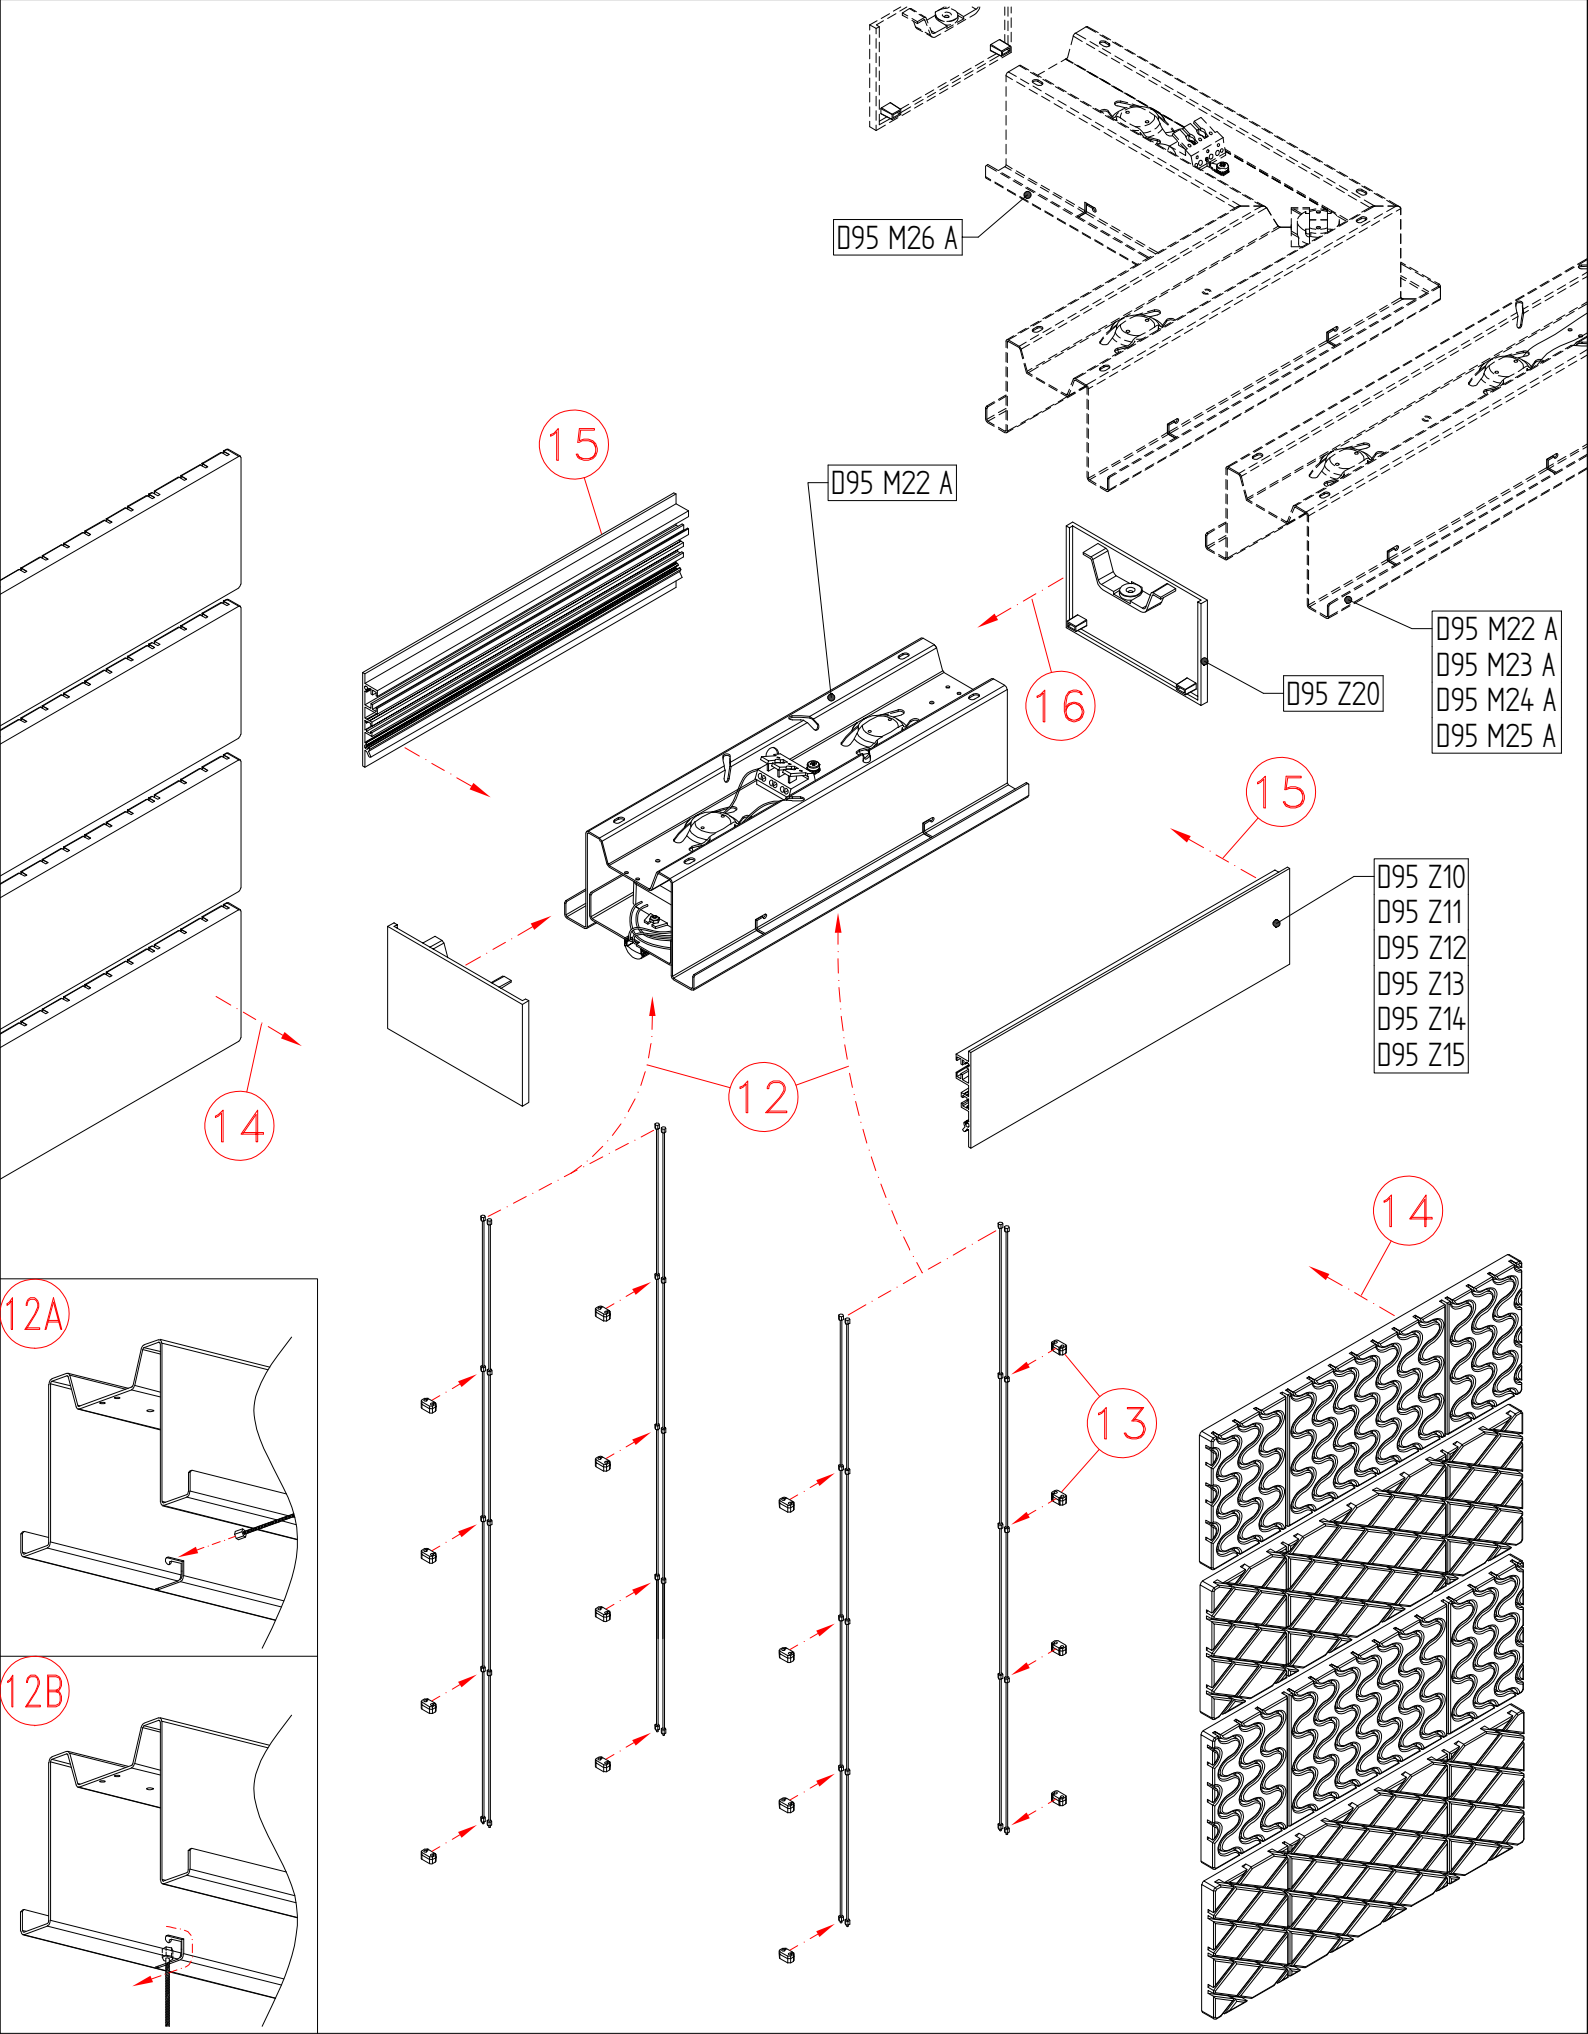

F33 Z53 A - F33 Z55 A

- I - Procedere al montaggio seguendo le operazioni in ordine numerico progressivo.
- GB - Proceed with assembling following the operations in progressive numerical order.
- D - Arbeitsgänge in numerischer ordnung ausführen, um das gerät zu installieren.
- RU - Производите установку в порядке увеличения обозначенных выше номеров.
- F - Il faut procéder a le montage exécutant les operatoins par l'ordre numerique progressif.
- P - Proceder a montagem segundo as instruções em ordem numerica progressiva.
- ES - Proceder al montaje siguiendo las operaciones en orden numerico progresivo.

D95 M26 A

D95 M22 A

D95 M22 A
D95 M23 A
D95 M24 A
D95 M25 A

D95 Z20

D95 Z10
D95 Z11
D95 Z12
D95 Z13
D95 Z14
D95 Z15

12A

12B

13