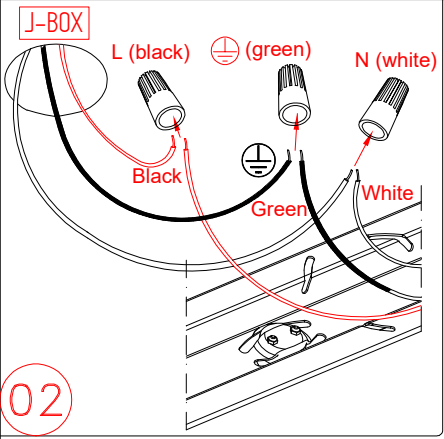

## F33 Z53 A - F33 Z55 A

- I - Procedere al montaggio seguendo le operazioni in ordine numerico progressivo.
- GB - Proceed with assembling following the operations in progressive numerical order.
- D - Arbeitsgänge in numerischer ordnung ausführen, um das gerät zu installieren.
- RU - Производите установку в порядке увеличения обозначенных выше номеров.
- F - Il faut procéder a le montage exécutant les operatoins par l'ordre numerique progressif.
- P - Proceder a montagem segundo as instruções em ordem numerica progressiva.
- ES - Proceder al montaje siguiendo las operaciones en orden numerico progresivo.

RIMUOVERE LA PELLICOLA DALLA STRIP LED E INCOLLARLA AL PROFILO/  
 REMOVE THE FOIL FROM THE STRIP LED AND PASTE IT TO PROFILE

7A

08

7B

N.B. :  
 INSERIMENTO VETRI DAL BASSO VERSO L'ALTO  
 INSERT THE GLASSES FROM DOWN TO UP

09

10