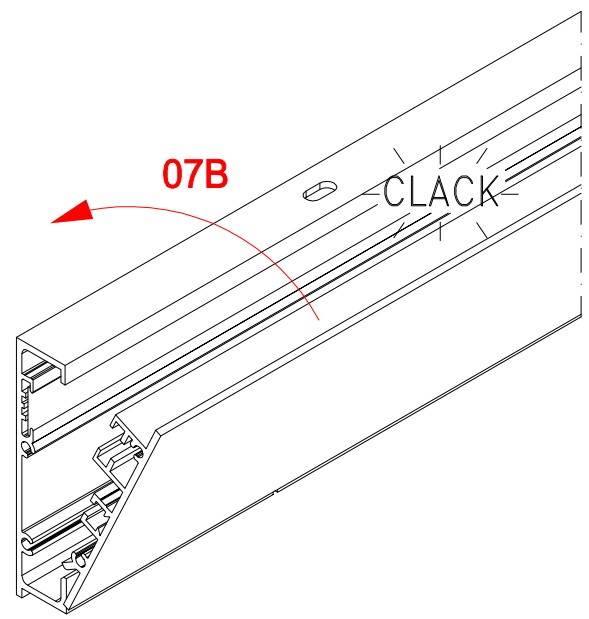

F33 Z10 - Z11 - Z12 - Z13
F33 Z14 - Z15 - Z16

Light source : GU10

Light source : LED STRIP

Light source : LED BAR

Couple of caps : GU10 - LED STRIP - LED BAR

- ① - Procedere al montaggio seguendo le operazioni in ordine numerico progressivo.
- Ⓖ - Proceed with assembling following the operations in progressive numerical order.
- Ⓓ - Arbeitsgänge in numerischer Ordnung ausführen, um das Gerät zu installieren.
- Ⓡ - Производите установку в порядке увеличения обозначенных выше номеров.
- Ⓕ - Il faut procéder a le montage exécutant les opérations par l'ordre numérique progressif.
- Ⓟ - Proceder a montagem segundo as instruções em ordem numerica progressiva.
- Ⓔ - Proceder al montaje siguiendo las operaciones en orden numerico progresivo.

F33 Z10 - Z11 - Z12 - Z13
F33 Z14 - Z15 - Z16

Light source : LED STRIP

Couple of caps : LED STRIP

No Light source

Couple of caps : No Light source